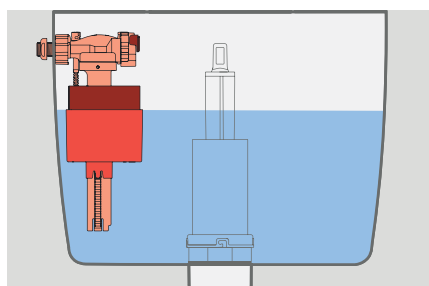

úspora vody až 10 % vody
na osobu ročně

tiché napouštění pod 20 dB

1 Před započatím spláchnutí/použitím. Nádržka je plná vody a připravena pro opláchnutí toaletní mísy.