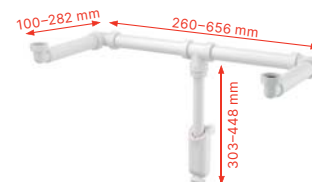

A43SD-DN32
Sifon umyvadlový nábytkový DN 32 s převlečnou maticí 5/4", pro dvojumyvadlo

new