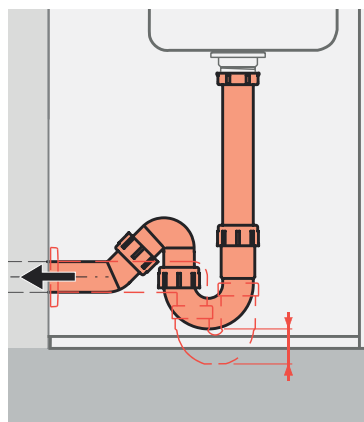

Kompaktní řešení bez kompromisů

Úspora místa pod dřezem až 5 cm oproti standardnímu řešení

Získejte více místa tam, kde na něm záleží. Tento inovativní sifon je navržen pro minimální vzdálenost mezi dřezem a odpadem, což umožňuje efektivní využití prostoru i v kompaktních kuchyních nebo koupelnách.

Navzdory svému úspornému designu si zachovává vysoký vodní sloupec, který spolehlivě brání pronikání zápachu z odpadu. Díky tomu zůstává zápachová uzávěra funkční i při delší době nevyužívání – bez nutnosti častého doplňování vody.

minimální instalační výška

jednoduchá instalace a spolehlivý provoz

Přehled sortimentu

new

new

new

new