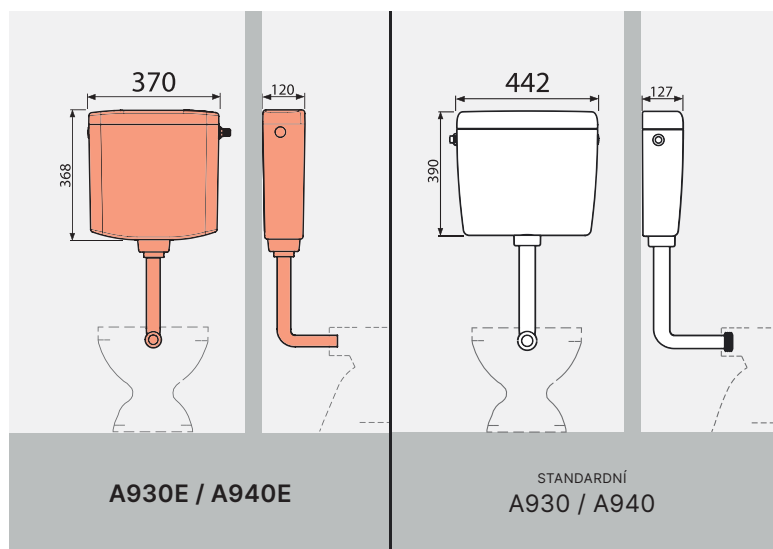

Plastová WC nádržka A930E a A940E s objemem 6 litrů je úspornou alternativou ke klasickým 9l nádržkám. Díky kompaktním rozměrům se hodí do menších koupelen i technických prostor, přitom zachovává spolehlivý splachovací výkon.

kompaktní rozměry

**dvoutlačítkové ovládání
splachování 3/6 l**

**jednotlačítkové ovládání
splachování START-STOP**

Přehled sortimentu

A930E-M-3/8"
WC nádržka DUAL nízko položená,
bílá (6 l)

A940E-M-3/8"
WC nádržka START-STOP nízko
položená, bílá (6 l)