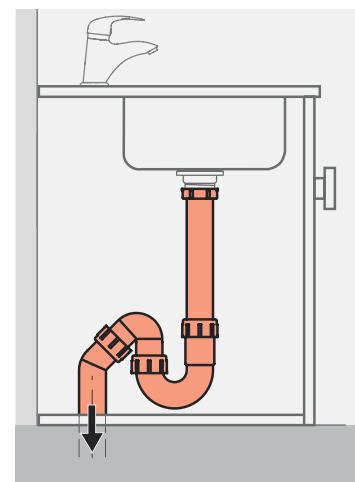

Kompaktní řešení bez kompromisů

Úspora místa pod dřezem až 5 cm oproti standardnímu řešení

Získejte více místa tam, kde na něm záleží. Tento inovativní sifon je navržen pro minimální vzdálenost mezi dřezem a odpadem, což umožňuje efektivní využití prostoru i v kompaktních kuchyních nebo koupelnách.

Navzdory svému úspornému designu si zachovává vysoký vodní sloupec, který spolehlivě brání pronikání zápachu z odpadu. Díky tomu zůstává zápachová uzávěra funkční i při delší době nevyužívání – bez nutnosti častého doplňování vody.

minimální instalační výška

jednoduchá instalace a spolehlivý provoz

Přehled sortimentu

new

new

new

new