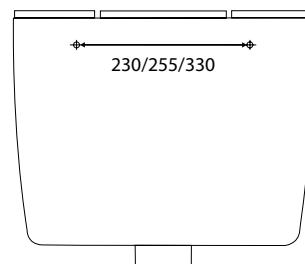

Rychlejší výměna nádržky

Součástí balení jsou závěsy, které umožňují instalaci WC nádržky na tři různé rozteče otvorů.

Výměna staré nádržky za novou je tak mimořádně snadná – ve většině případů bez nutnosti vrtání nových otvorů do zdi.