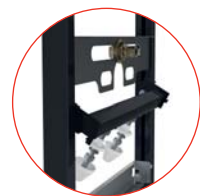

Montážní rámy

Pro umyvadla a baterie

A104/1120 Montážní rám pro umyvadlo
A104/850 Montážní rám pro umyvadlo
A104A/1120 Montážní rám pro umyvadlo a baterii s vestavěným sifonem
A104AVS/1120 Montážní rám pro umyvadlo a baterii s vestavěným sifonem

A104B/1120 Montážní rám pro bidet
A104PB/1120 Montážní rám pro podomítkovou baterii
A117PB Montážní rám do sádrokartonové konstrukce pro podomítkovou baterii
A117B Montážní rám do sádrokartonové konstrukce pro bidet

Inovace montážních ráků

Montáž příček ze zadní strany

Rychlejší instalace díky stavitelným příčkám

Montáž pískoárů se skrytým připojením

Stačí jen otočit větší pozinkovanou konzolu o 180° a upevnit ji jako první v pořadí shora. Postup je detailně zobrazen v instalačním návodu.

Aretace polohy příčky

Zafixování polohy pomocí zámku

Pro bidety, pisoáry a ostatní

A105/1120 Montážní rám pro bidet
A105/850 Montážní rám pro bidet
A105/450 Montážní rám pro bidet
A106/1120 Montážní rám pro madlo
A107/1120 Montážní rám pro pisoár
A107S/1120 Montážní rám pro pisoár a senzor