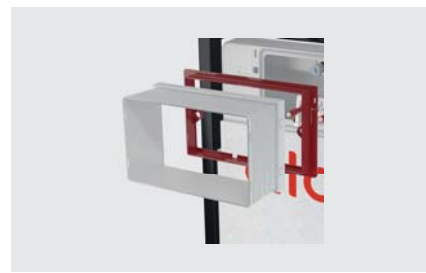

Brzda kotvicích noh

Brzdný systém umožňuje jednoduše nastavit potřebnou stavební výšku profilu rámu a teprve poté dotažením zajistit jeho konečnou fixaci.

Rychlé upevnění do stěny pomocí systému EASY LOCK

Konstrukční řešení umožňuje přesné uchycení rámu ke zdi za poloviční dobu.

Posuvný držák odpadního kolena

Koleno je možné vodorovně posouvat a ovlivňovat jeho hloubku vzhledem k nosnému rámu v osmi krocích až o celkových 93 mm.

Vyznačovací trny pro snadnější instalaci sádrokartonu

Trny umožňují přesné a rychlé označení místa v sádrokartonu, kde bude proveden výřez a zajišťují správné umístění modulu.

Hadička přívodu vody s o-kroužkem

Bajonetový mechanismus umožňuje instalaci hadičky a napouštěcího ventilu bez pomoci nářadí. Vše stačí dotáhnout pouze rukou.

Instalační rámeček a rukáv

Instalace se provádí pouhým navaknutím do připravených otvorů, čímž se značně urychlí doba instalace.