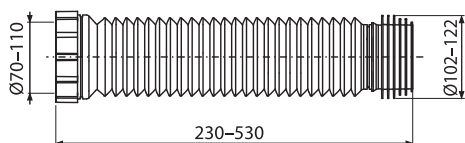

NOVINKA

4

Flexi napojení k WC – rozšíření řady PREMIUM

- Kvalitnější výrobek za nižší cenu
- Vyrobeno v České republice
- 3 inovace pro jednodušší instalaci a delší životnost

A97SN

Flexi napojení k WC

109 Kč

NOVINKA

Množství (balení) A97SN	20 ks
Rozměr (kus)	200×120×120 mm
Hmotnost (kus)	0,4156 kg
EAN	8595580562366