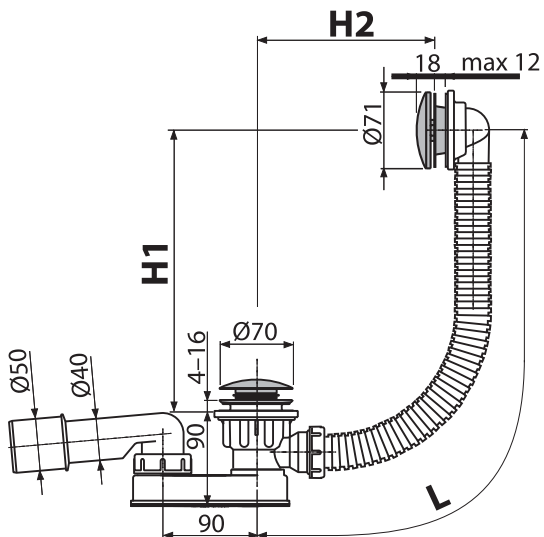

NOVINKA

10

A392C

Výpust umyvadlová CLICK/CLACK 5/4" celokovová s přepadem, velká zátka

Množství (balení) A392C	30 ks
Rozměr (kus)	150×75×75 mm
Hmotnost (kus)	0,3579 kg
EAN	8595580561543

381 Kč

NOVINKA

A504CKM

Sifon vanový CLICK/CLACK, kov

VYJÍMATELNÁ
VÝPUST

Množství (balení) A504CKM	20 ks
Rozměr (kus)	330×120×220 mm
Hmotnost (kus)	0,7375 kg
EAN	8595580562540

od
734 Kč

NOVINKA

NOVINKA

11

A507CKM

Sifon vanový CLICK/CLACK, kov

Množství (balení) A507CKM	20 ks
Rozměr (kus)	370×200×100 mm
Hmotnost (kus)	0,7222 kg
EAN	8595580562533

od
769 Kč
NOVINKA

INFORMACE ŠKOLICÍHO STŘEDISKA

ŠKOLENÍ PRO INSTALATÉRY A MONTÉRY