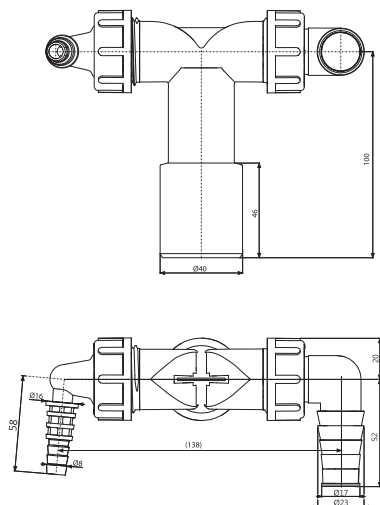

P156Z

Dvojité kolínko DN40/32 / 8-23 se zpětnými klapkami

Množství (balení) P156Z	50 ks
Rozměr (kus)	125×72×94 mm
Hmotnost (kus)	0,1105 kg
EAN	8595580562519

175 Kč

NOVINKA