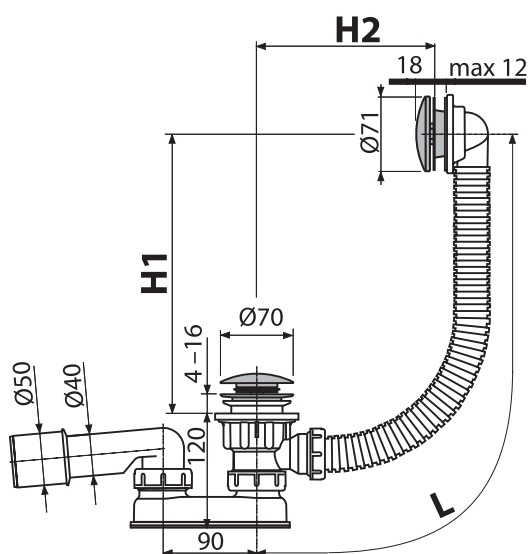

NOVINKA

10

A392C

Výpust umyvadlová CLICK/CLACK 5/4" celokovová s přepadem, velká zátka

Množství (balení) A392C	30 ks
Rozměr (kus)	150×75×75 mm
Hmotnost (kus)	0,3579 kg
EAN	8595580561543

381 Kč

NOVINKA

A504CKM

Sifon vanový CLICK/CLACK, kov

VYJÍMATELNÁ
VÝPUST

Množství (balení) A504CKM	20 ks
Rozměr (kus)	330×120×220 mm
Hmotnost (kus)	0,7375 kg
EAN	8595580562540

od
734 Kč

NOVINKA

NOVINKA

11

A507CKM