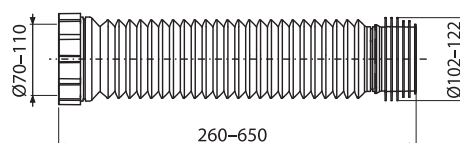

NOVINKA

Množství (balení) A97SN	20 ks
Rozměr (kus)	200×120×120 mm
Hmotnost (kus)	0,4156 kg
EAN	8595580562366

A97L

Flexi napojení k WC

135 Kč

OD
4/2019

NOVINKA

Množství (balení) A97L	20 ks
Rozměr (kus)	260×122×122 mm
Hmotnost (kus)	0,38 kg
EAN	8595580562755