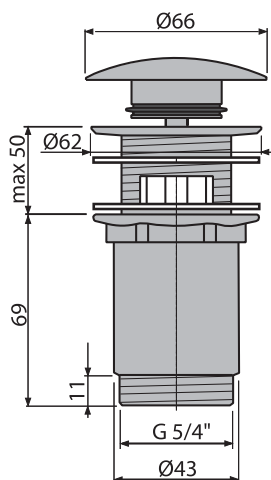

NOVINKA

10

A392C

Výpust umyvadlová CLICK/CLACK 5/4" celokovová s přepadem, velká zátka

Množství (balení) A392C	30 ks
Rozměr (kus)	150×75×75 mm
Hmotnost (kus)	0,3579 kg
EAN	8595580561543

381 Kč

NOVINKA

A504CKM