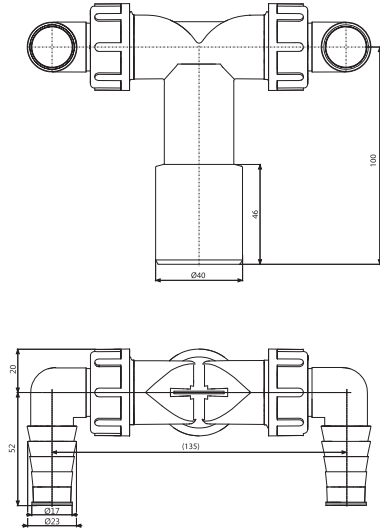

ČESKÝ
VÝROBEK

NOVINKA

7

P155Z

Dvojité kolínko DN40/32 / 17-23 se zpětnými klapkami

Množství (balení) P155Z	50 ks
Rozměr (kus)	125×72×94 mm
Hmotnost (kus)	0,1202 kg
EAN	8595580562502

175 Kč**NOVINKA****P156Z**