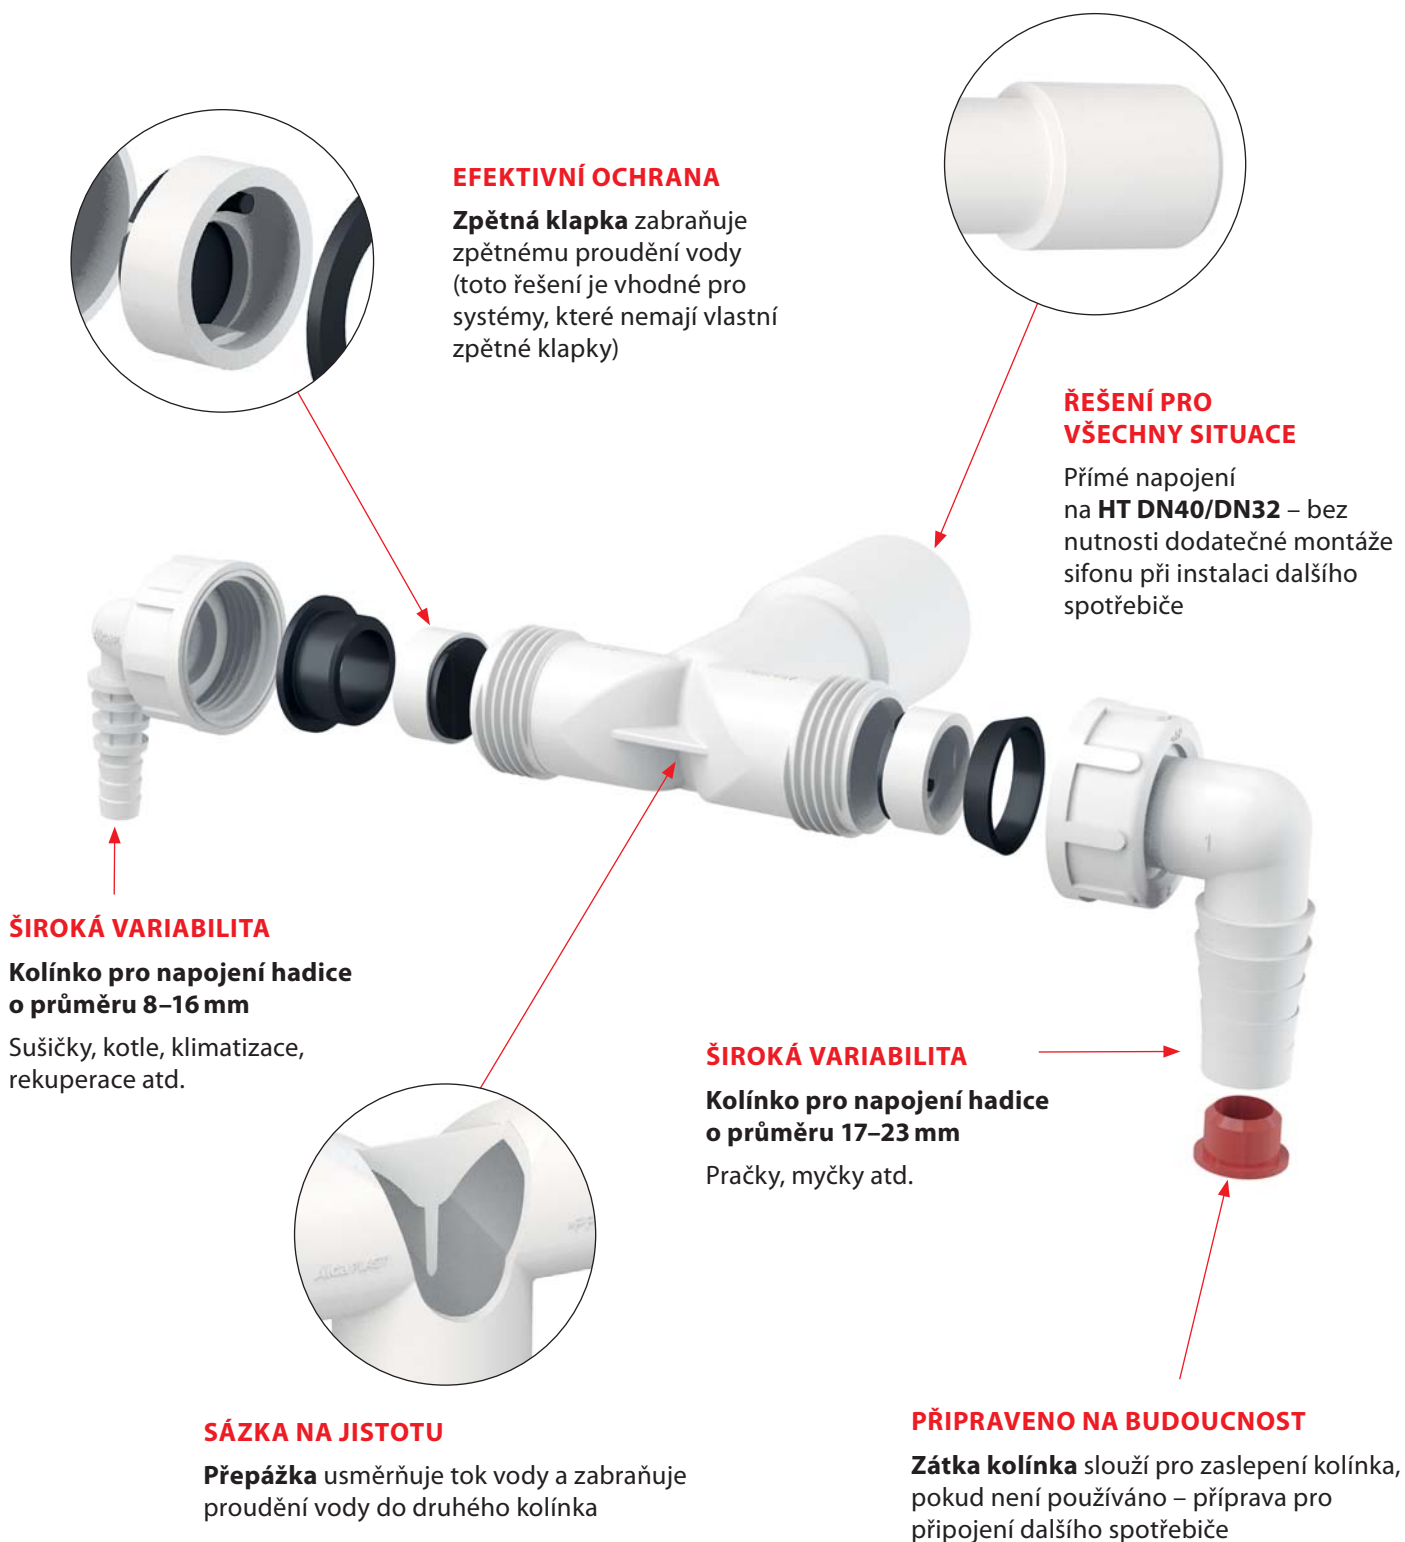

Oceníte je nejen v malých bytech, ale i v technických místnostech či při instalaci dalšího spotřebiče v domácnosti. Dvojkolínko elegantně vyřeší problém napojení dvou různých spotřebičů na jediný sifon. Díky variabilnímu průměru je možné na kolínko napojit téměř všechny typy běžných domácích spotřebičů jako je např. pračka, myčka, sušička, kondenzační kotel, klimatizace, rekuperace apod.

EFEKTIVNÍ OCHRANA

Zpětná klapka zabráňuje zpětnému proudění vody (toto řešení je vhodné pro systémy, které nemají vlastní zpětné klapky)

ŘEŠENÍ PRO VŠECHNY SITUACE

Přímé napojení na HT DN40/DN32 – bez nutnosti dodatečné montáže sifonu při instalaci dalšího spotřebiče

ŠIROKÁ VARIABILITA

Kolínko pro napojení hadice o průměru 8–16 mm

Sušičky, kotle, klimatizace, rekuperace atd.

ŠIROKÁ VARIABILITA

Kolínko pro napojení hadice o průměru 17–23 mm

Pračky, myčky atd.

SÁZKA NA JISTOTU

Přepážka usměrňuje tok vody a zabráňuje proudění vody do druhého kolínka

PŘIPRAVENO NA BUDOUCNOST

Zátka kolínka slouží pro zasklení kolínka, pokud není používáno – příprava pro připojení dalšího spotřebiče