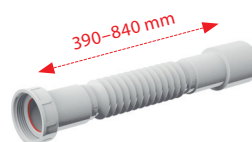

A770

Flexi připojení 6/4"x40/50 plast