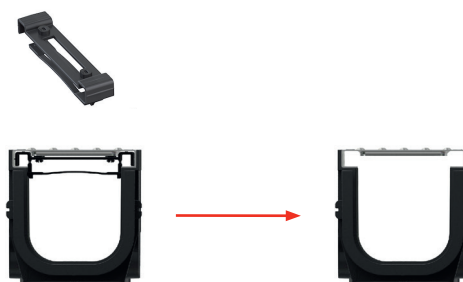

od
1 309 Kč
NOVINKA

Množství (balení) APZ20-750	14 ks
Rozměr (kus)	820×143×106 mm
EAN	8595580559496

Venkovní žlab AVZ102-R102 – nyní ještě rychlejší montáž

Jeden ze zástupců řady venkovních žlabů HOME prošel inovací, a to odnětím samostatného plastového zámku pro rychlejší a snazší montáž.

Pro zrychlení montáže žlabů je nyní zámek plně integrovaný v roštu.

Samostatný plastový zámek již tedy není součástí balení tohoto venkovního žlabu.

AVZ102-R102

Venkovní žlab 100 mm s plastovým rámem a pozinkovaným roštem „C“ profilu A15