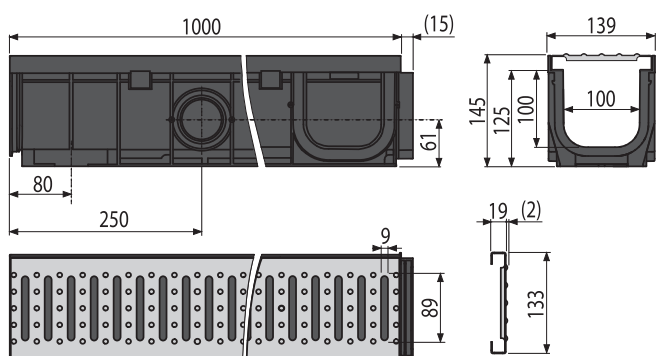

od
1 309 Kč
NOVINKA

Množství (balení) APZ20-750	14 ks
Rozměr (kus)	820×143×106 mm
EAN	8595580559496

Venkovní žlab AVZ102-R102 – nyní ještě rychlejší montáž

Jeden ze zástupců řady venkovních žlabů HOME prošel inovací, a to odnětím samostatného plastového zámku pro rychlejší a snazší montáž.

Pro zrychlení montáže žlabů je nyní zámek plně integrovaný v roštu.

Samostatný plastový zámek již tedy není součástí balení tohoto venkovního žlabu.

AVZ102-R102

Venkovní žlab 100 mm s plastovým rámem a pozinkovaným roštem „C“ profilu A15