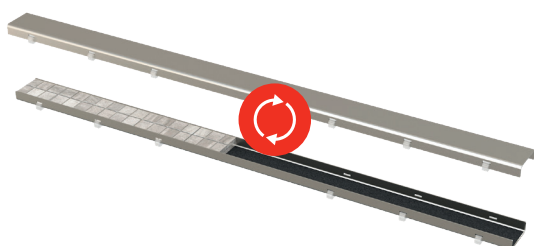

Nerez-mat / pro vložení dlažby.

Kompatibilita roštu Option

OPTION

Oboustranný rošt

od
1 858 Kč
NOVINKA

Množství (balení) OPTION-750	1 ks
Rozměr (kus)	755×65×36 mm
EAN	8595580565787

APZ12 Optimal

Podlahový žlab s okrajem pro perforovaný rošt nebo vložení dlažby